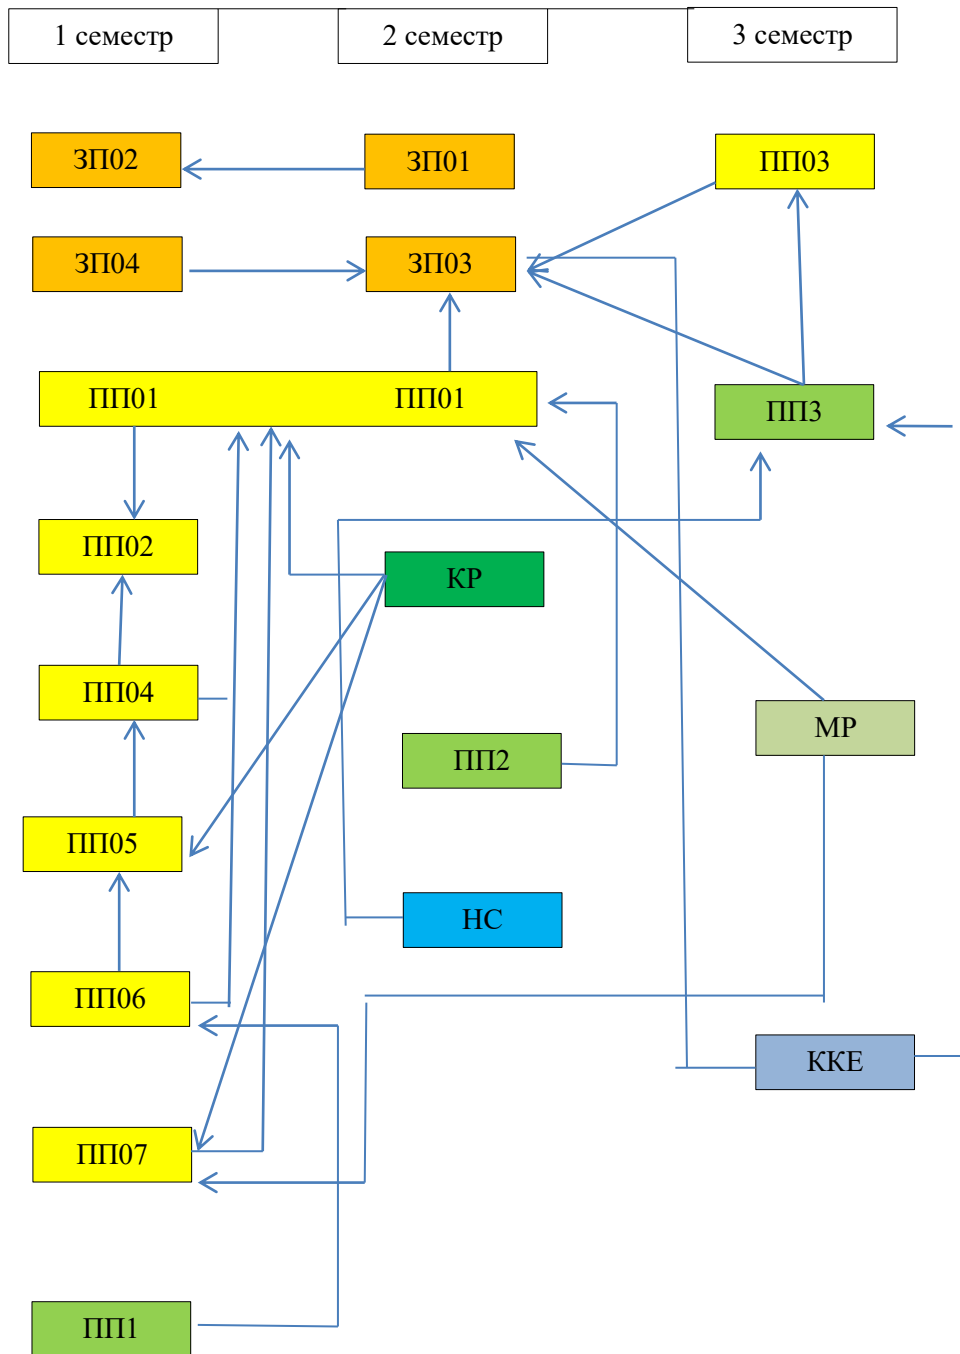

Структурно-логічна схема освітньо-професійної програми

Дисципліни загальної підготовки
 Дисципліни професійної підготовки

КР Курсова робота
 ПП1 Практична підготовка
 МР Магістерська робота
 ККЕ Комплексний кваліфікаційна робота